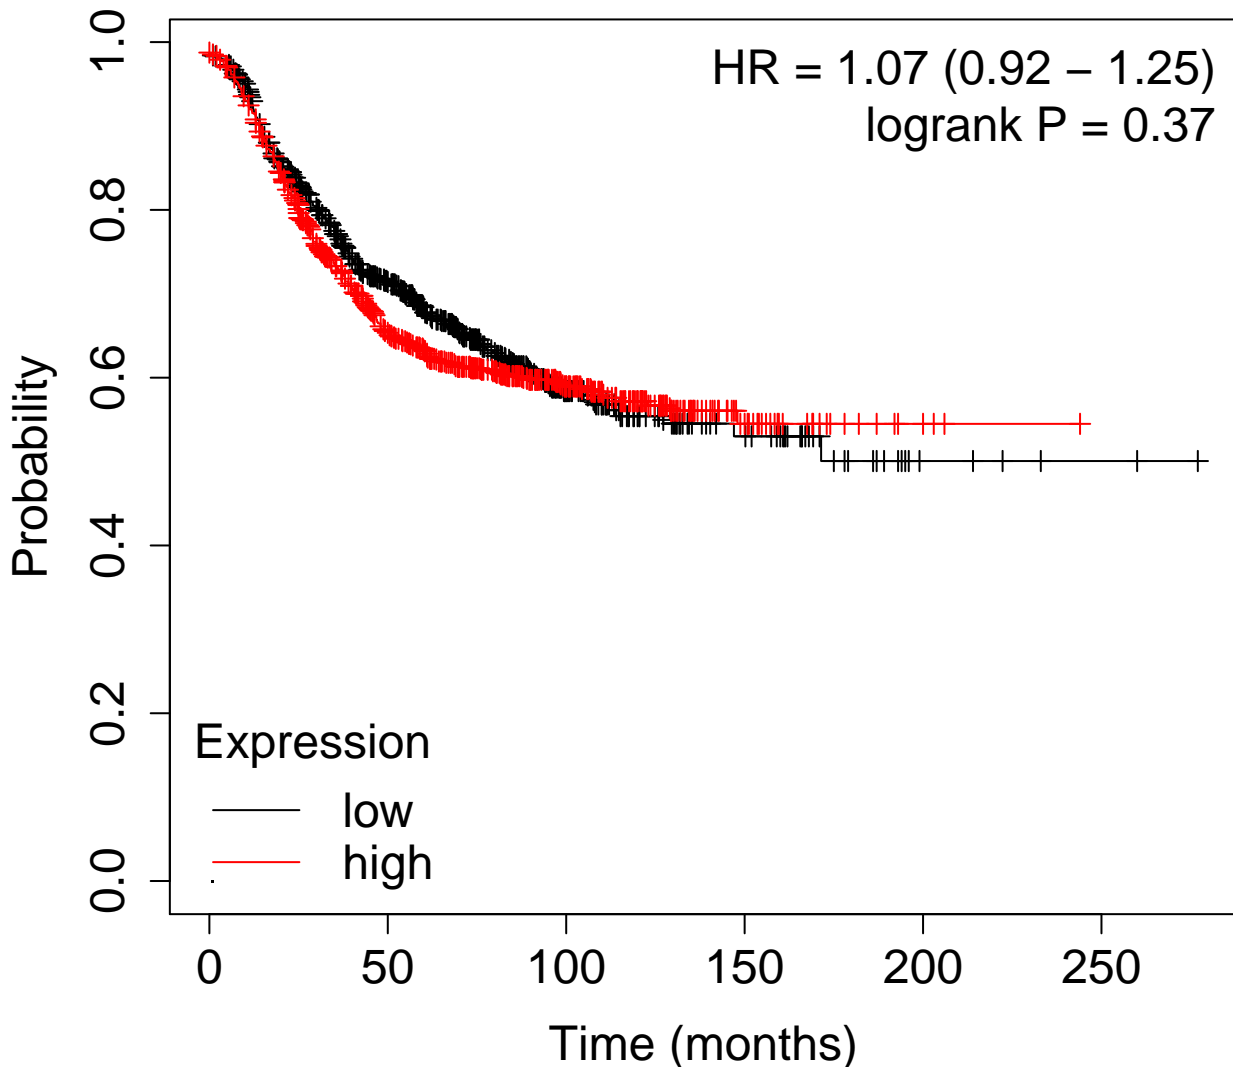

# SKIL (225227\_at)

Number at risk

low	882	513	132	35	5	2
high	882	464	213	33	5	0