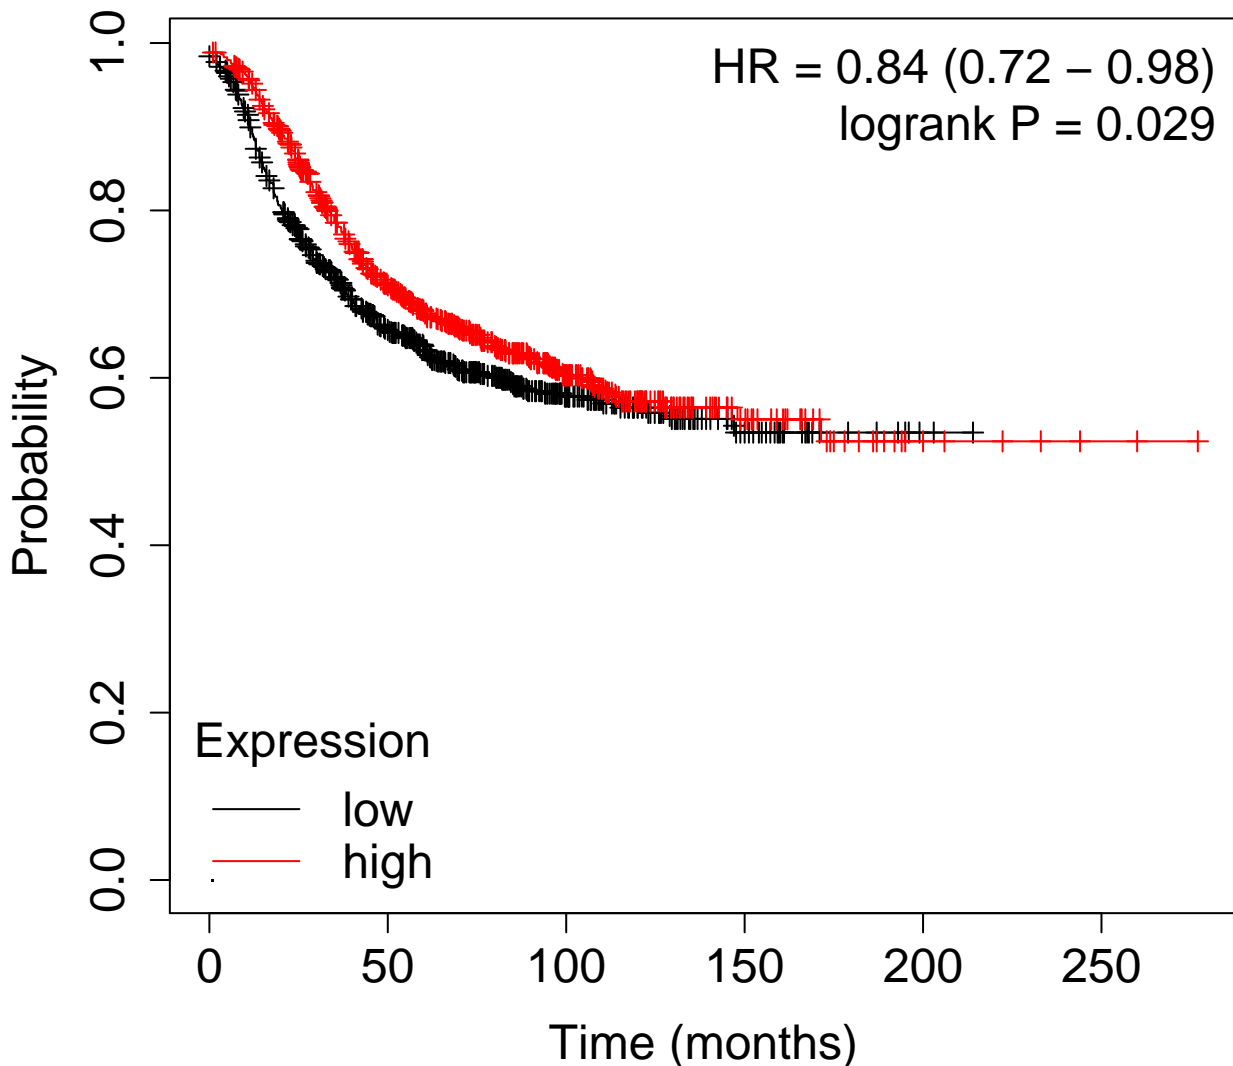

# FOXP1 (223287\_s\_at)

	Number at risk					
low	882	457	163	30	2	0
high	882	520	182	38	8	2