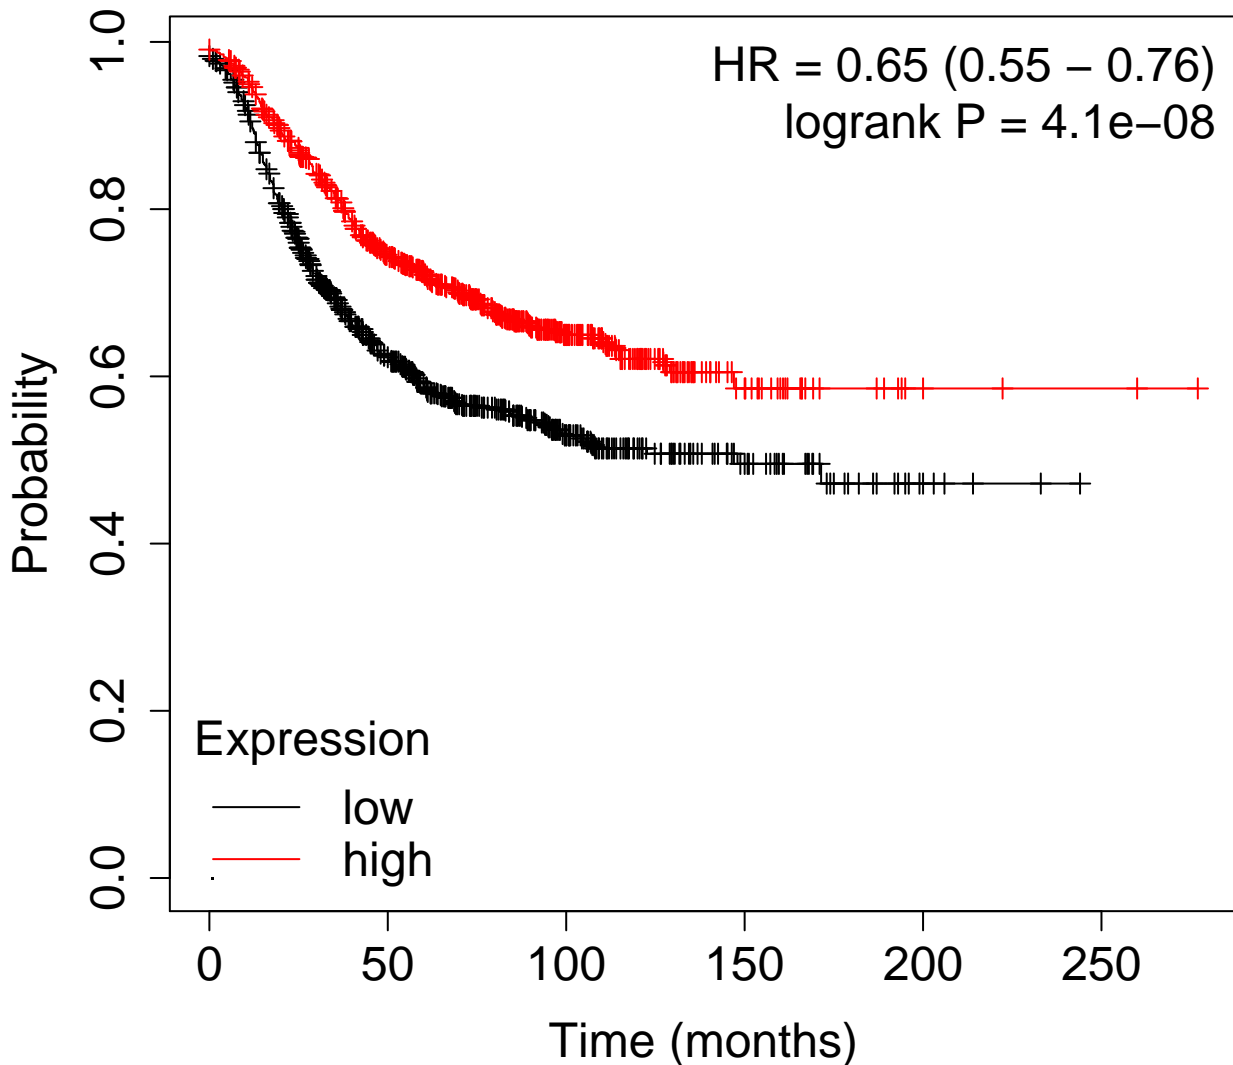

# SMAD4 (235725\_at)

	Number at risk					
low	888	421	157	39	6	0
high	876	556	188	29	4	2