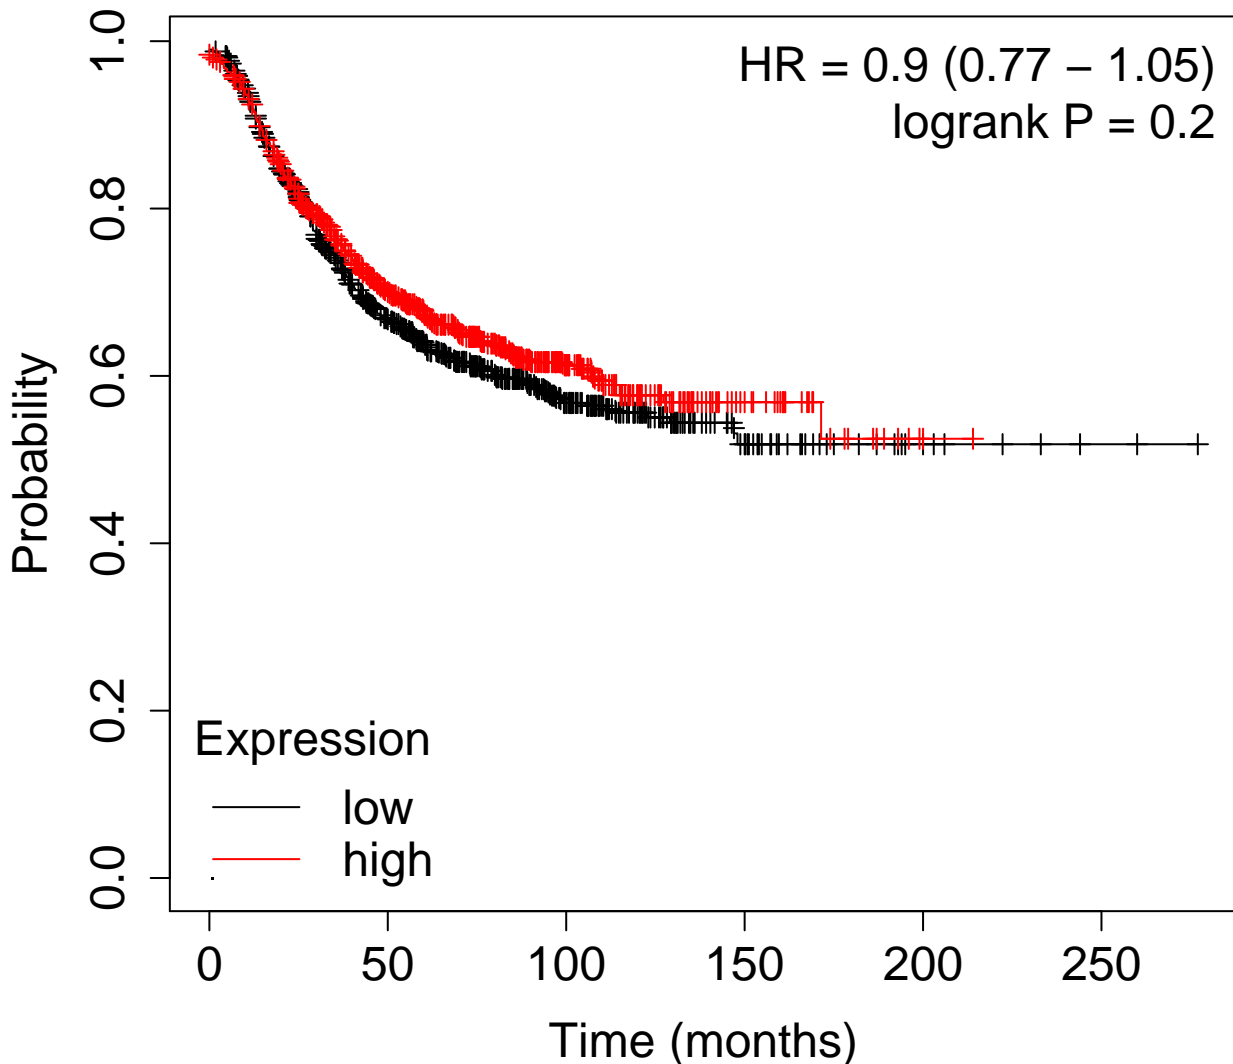

PREX2 (233408_at)

Number at risk

low	897	483	187	39	8	2
high	867	494	158	29	2	0